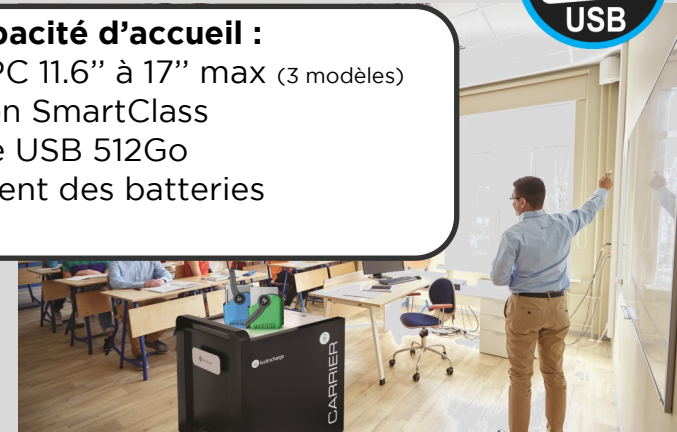

Les classes mobiles de PC portables

VALISE TROLLEY

**1+16
max**

Class W Valise

Valise trolley rigide de capacité d'accueil :

- 1 PC prof 14" + 12/16 PC 11.6" max (2 modèles)
- 1 logiciel de supervision SmartClass
- 1 Routeur wifi + partage USB 512Go
- Rechargement des batteries valise fermée, avec minuteur

CHARIOT

**1+39
max**

Class W Chariot

Chariot mobile de capacité d'accueil :

- 1 PC prof + 19/29/39 PC 11.6" à 17" max (3 modèles)
- 1 logiciel de supervision SmartClass
- Routeur wifi + partage USB 512Go
- Rechargement intelligent des batteries